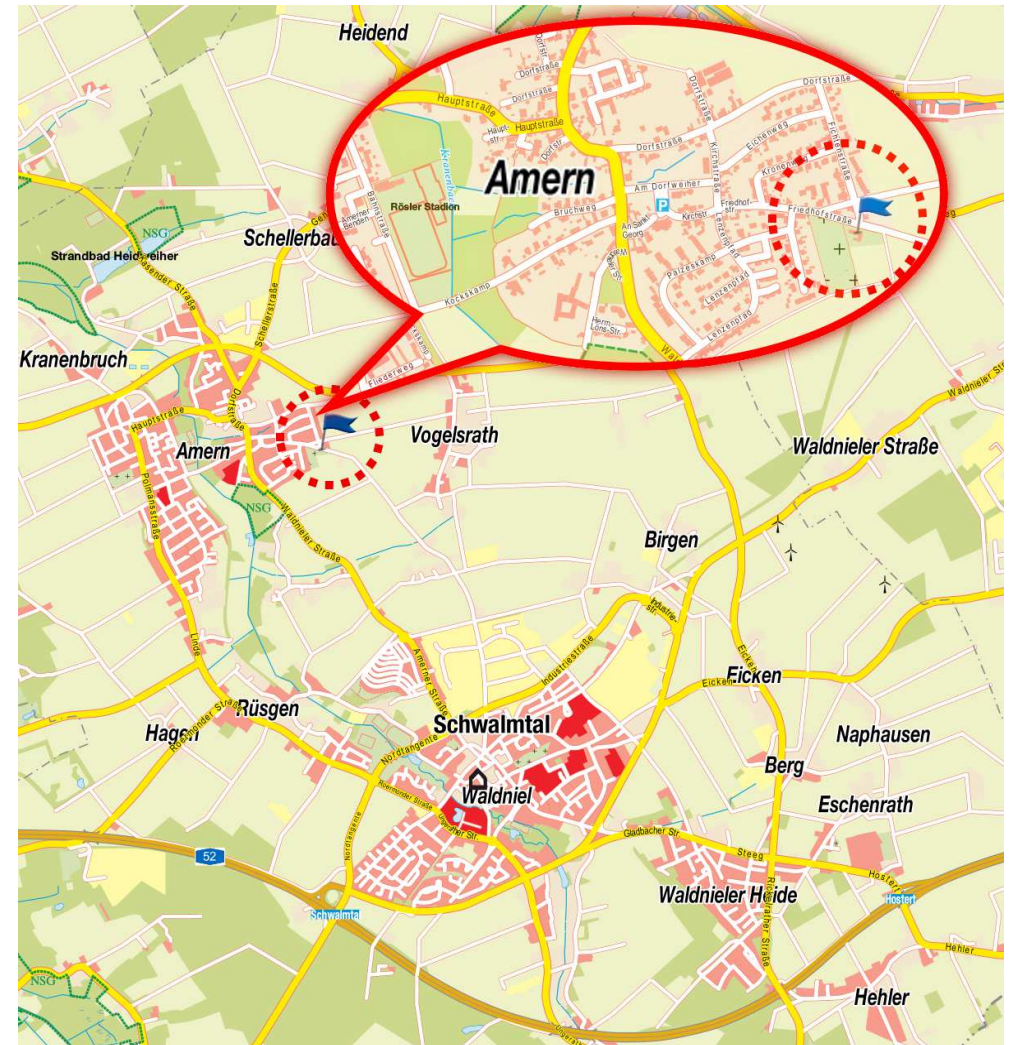

Wir freuen uns, Sie begrüßen zu dürfen!

Kleintierzuchtverein Elmpt e.V.

Seit 1980

ORGANISATION:

Kleintierzuchtverein Elmpt e. V.
1. Vorsitzende: Astrid Wegling
An Felderhausen 50 a
41372 Niederkrüchten
Deutschland / Germany

Telefon: +49 (21 63) 57 61 777
Mobile: +49 (1 72) 240 19 62
Email: a.wegling@ktzv-elmpt.de

Auch online unter:
www.ktzv-elmpt.de