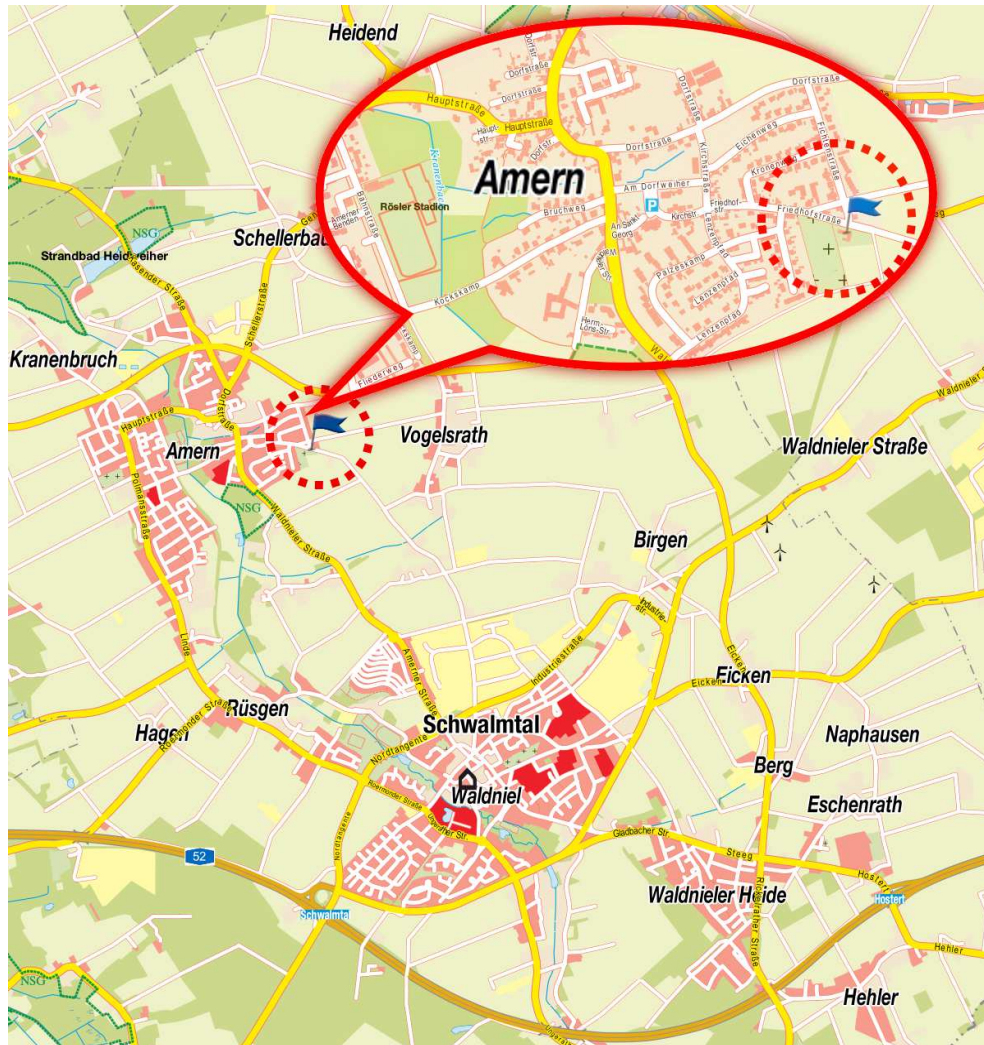

Wir freuen uns, Sie begrüßen zu dürfen!

Kleintierzuchtverein Elmpt e.V.

Seit 1980

ORGANISATION:

Kleintierzuchtverein Elmpt e. V.
1. Vorsitzende: Astrid Wegling
An Felderhausen 50 a
41372 Niederkrüchten
Deutschland / Germany

Telefon: +49 (21 63) 57 61 777
Mobile: +49 (1 72) 240 19 62
Email: a.wegling@ktzv-elmpt.de

Auch online unter:
www.ktzv-elmpt.de