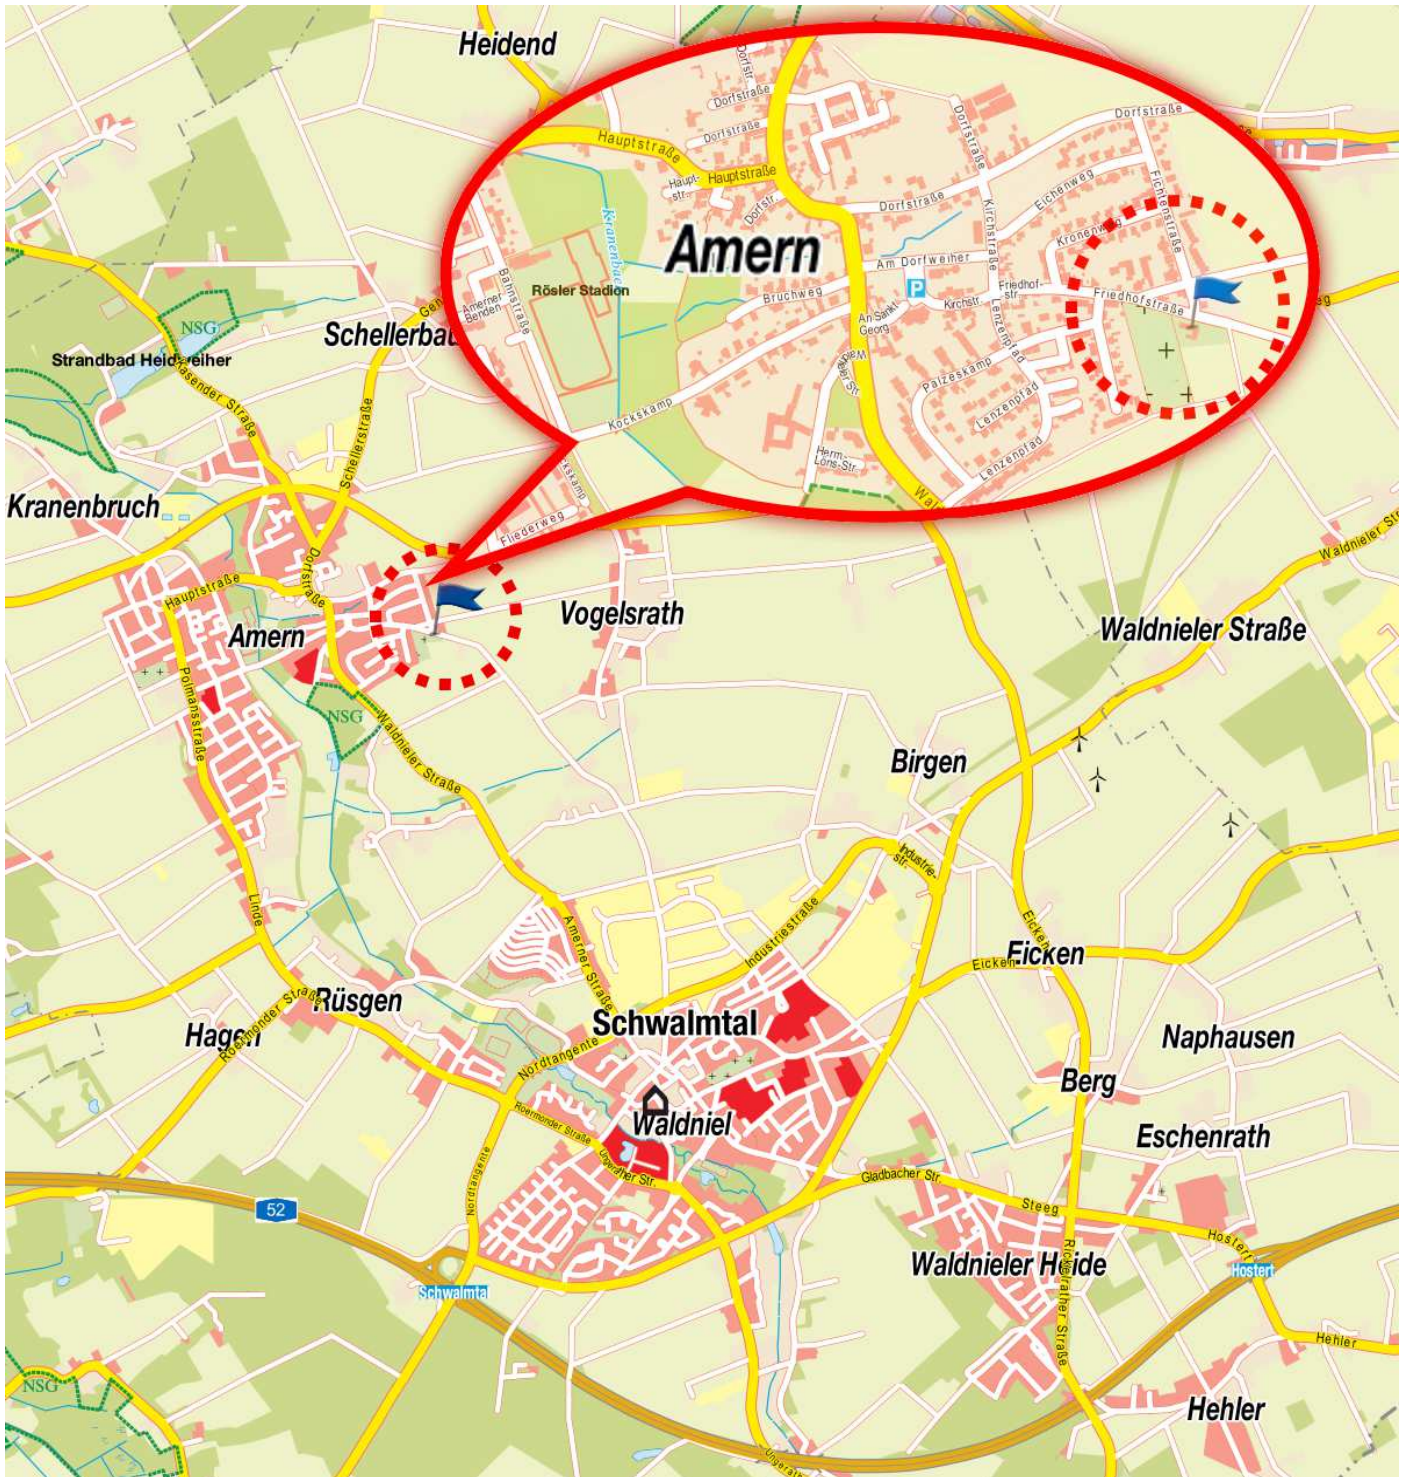

Wir freuen uns, Sie begrüßen zu dürfen!

Kleintierzuchtverein Elmpt e.V.

Seit 1980